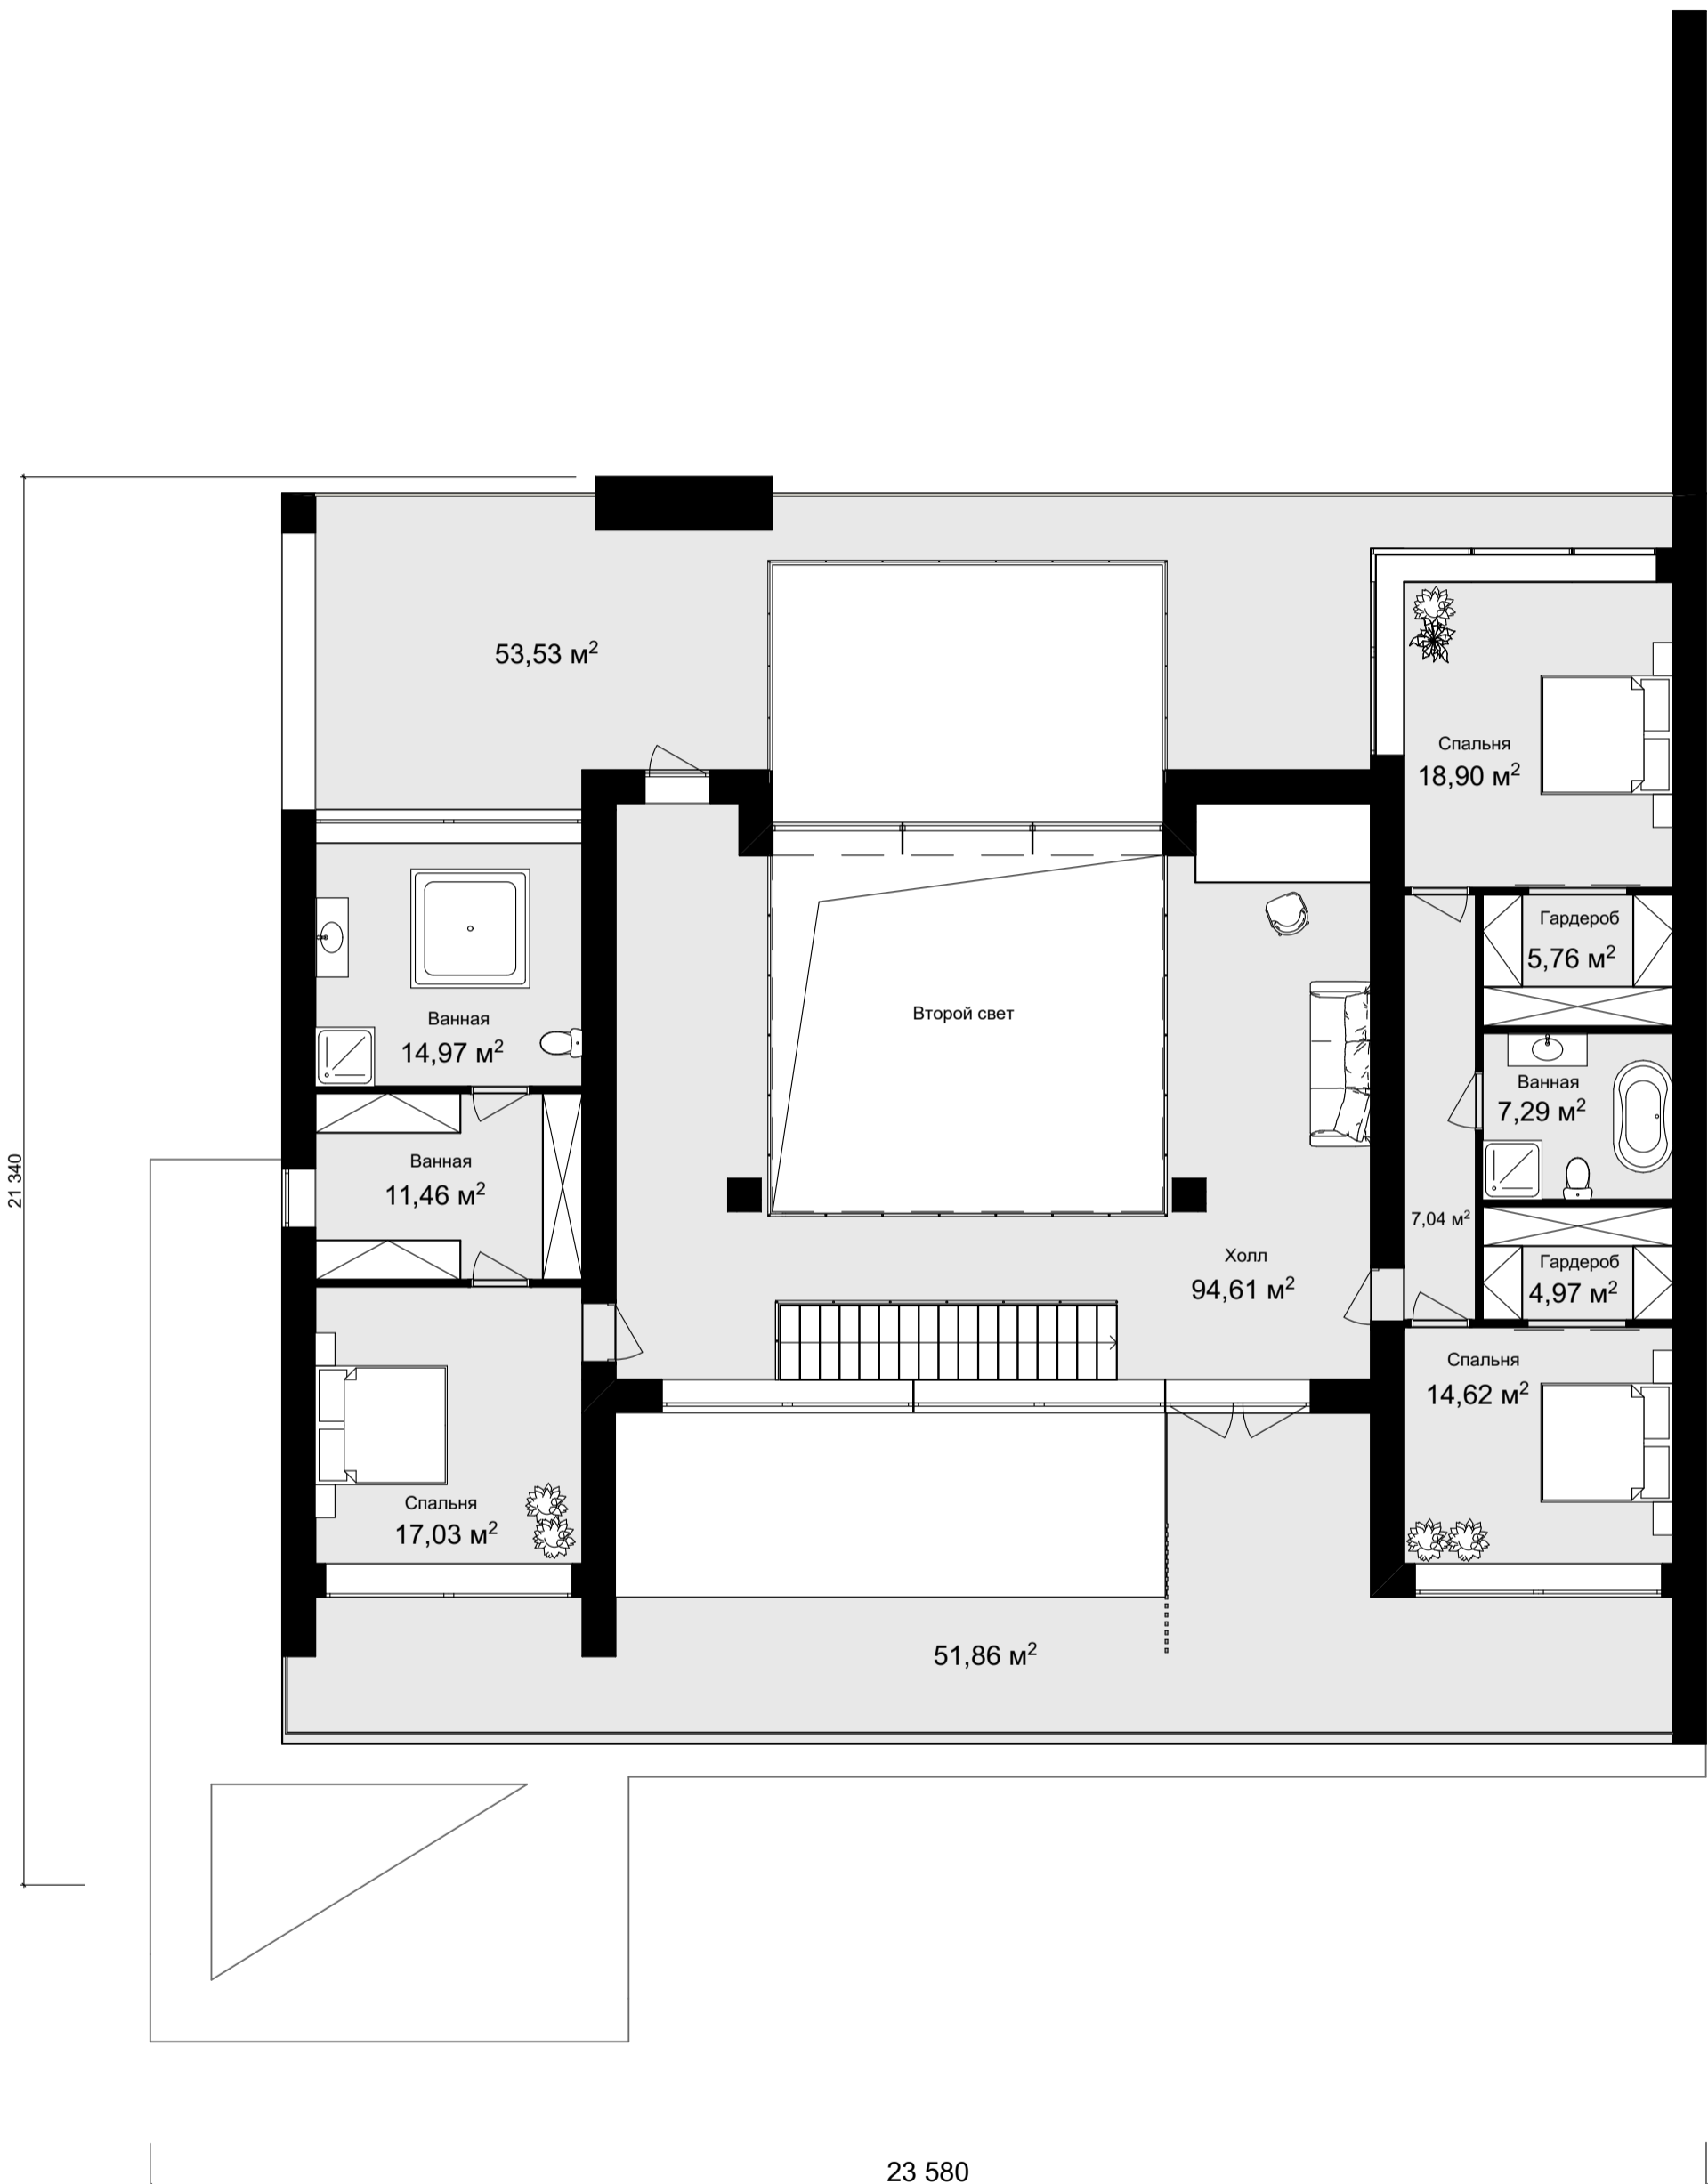

План 2 этажа

Площадь 2 эт 196,65 м²  
Общая площадь дома 367,97 м²