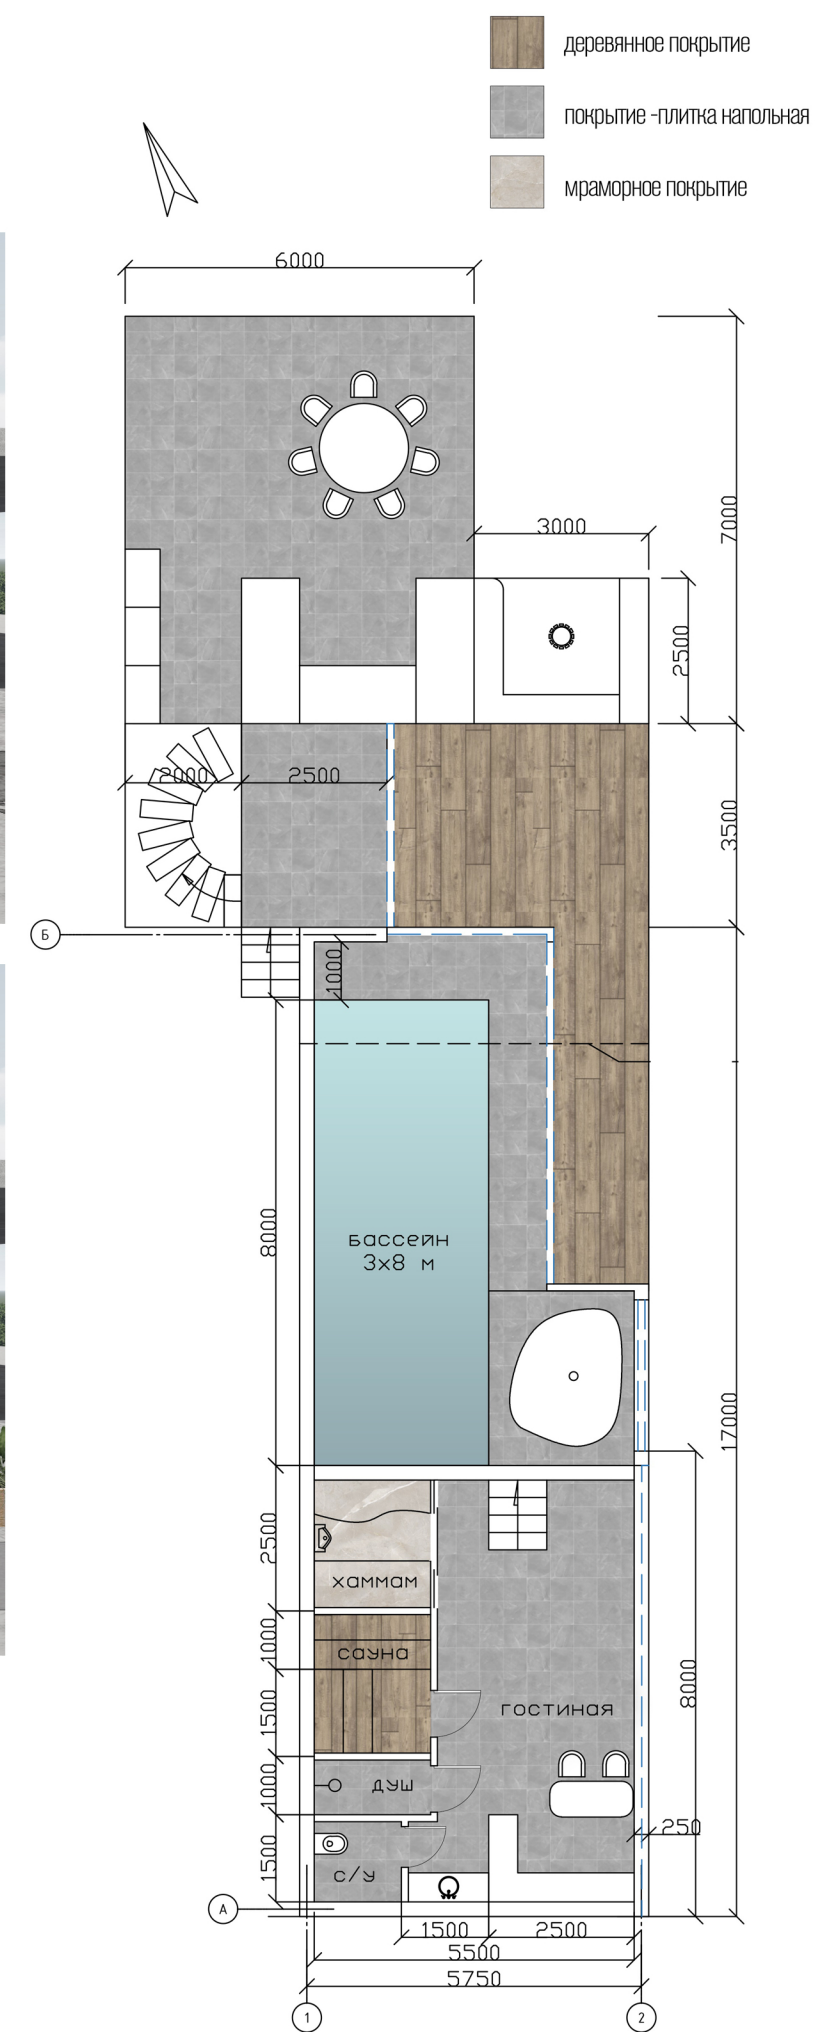

ПРОЕКТ ВИЛЛЫ-СПА КОМПЛЕКСА (ТВЕРСКАЯ ОБЛ., Д. РЯБЕЕВО) КОНЦЕПЦИЯ ГЕНПЛАНА ТЕРРИТОРИИ

- ЭКСПЛИКАЦИЯ ГЕНПЛАНА
- | | |
|--------------------|------------------------------------|
| 1.главный дом | 5.гостевая стоянка |
| 2.гараж/тех.здание | 6.зона отдыха |
| 3.летний домик | 7.зона барбекю |
| 4.бассейн/спа | 8.место д.лодки, лебедный механизм |
| | 9.песчаный пляж |

ПРОЕКТ ДОМА

ПРОЕКТ СПА-КОМПЛЕКСА

ПЛАН СПА-КОМПЛЕКСА