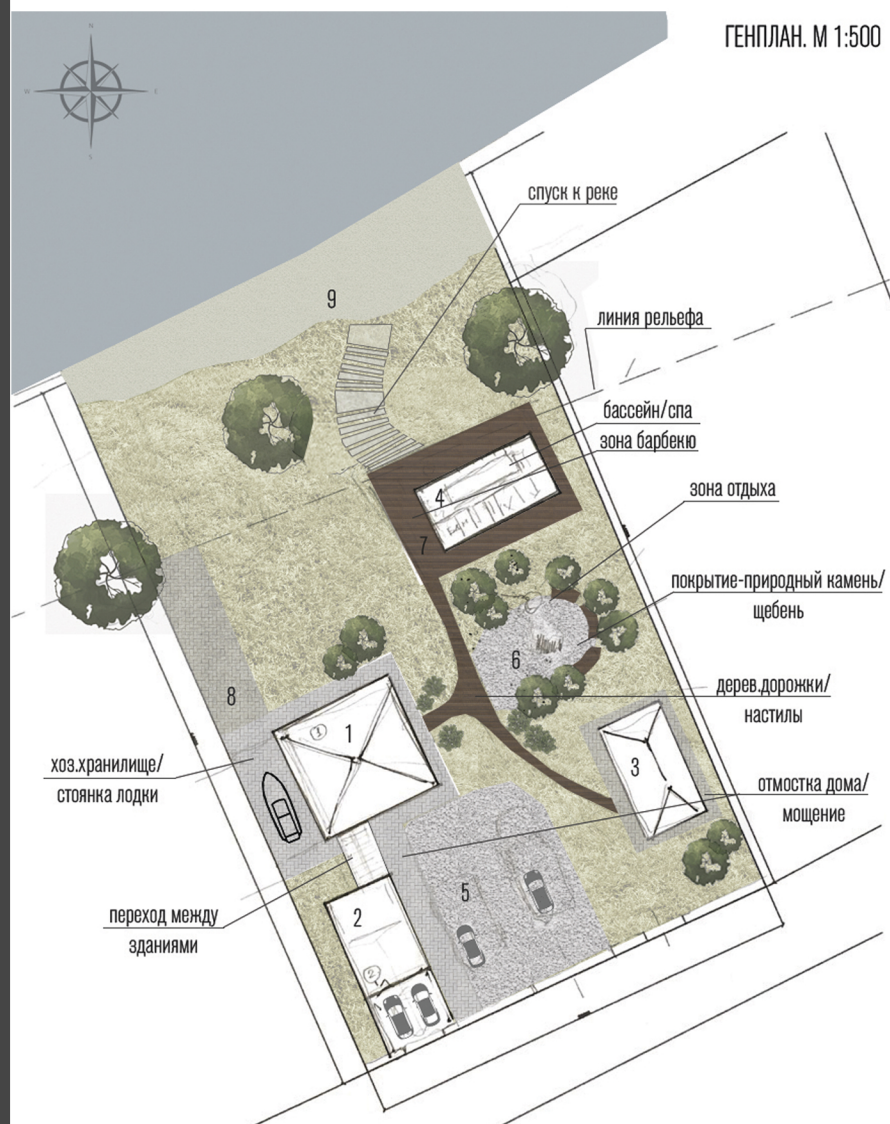

ПРОЕКТ ВИЛЛЫ-СПА КОМПЛЕКСА (ТВЕРСКАЯ ОБЛ., Д. РЯБЕЕВО) КОНЦЕПЦИЯ ГЕНПЛАНА ТЕРРИТОРИИ

- ЭКСПЛИКАЦИЯ ГЕНПЛАНА
- | | |
|--------------------|------------------------------------|
| 1.главный дом | 5.гостевая стоянка |
| 2.гараж/тех.здание | 6.зона отдыха |
| 3.летний домик | 7.зона барбекю |
| 4.бассейн/спа | 8.место д.лодки, лебедный механизм |
| | 9.песчаный пляж |

ПРОЕКТ ДОМА

ПРОЕКТ СПА-КОМПЛЕКСА

ПЛАН СПА-КОМПЛЕКСА