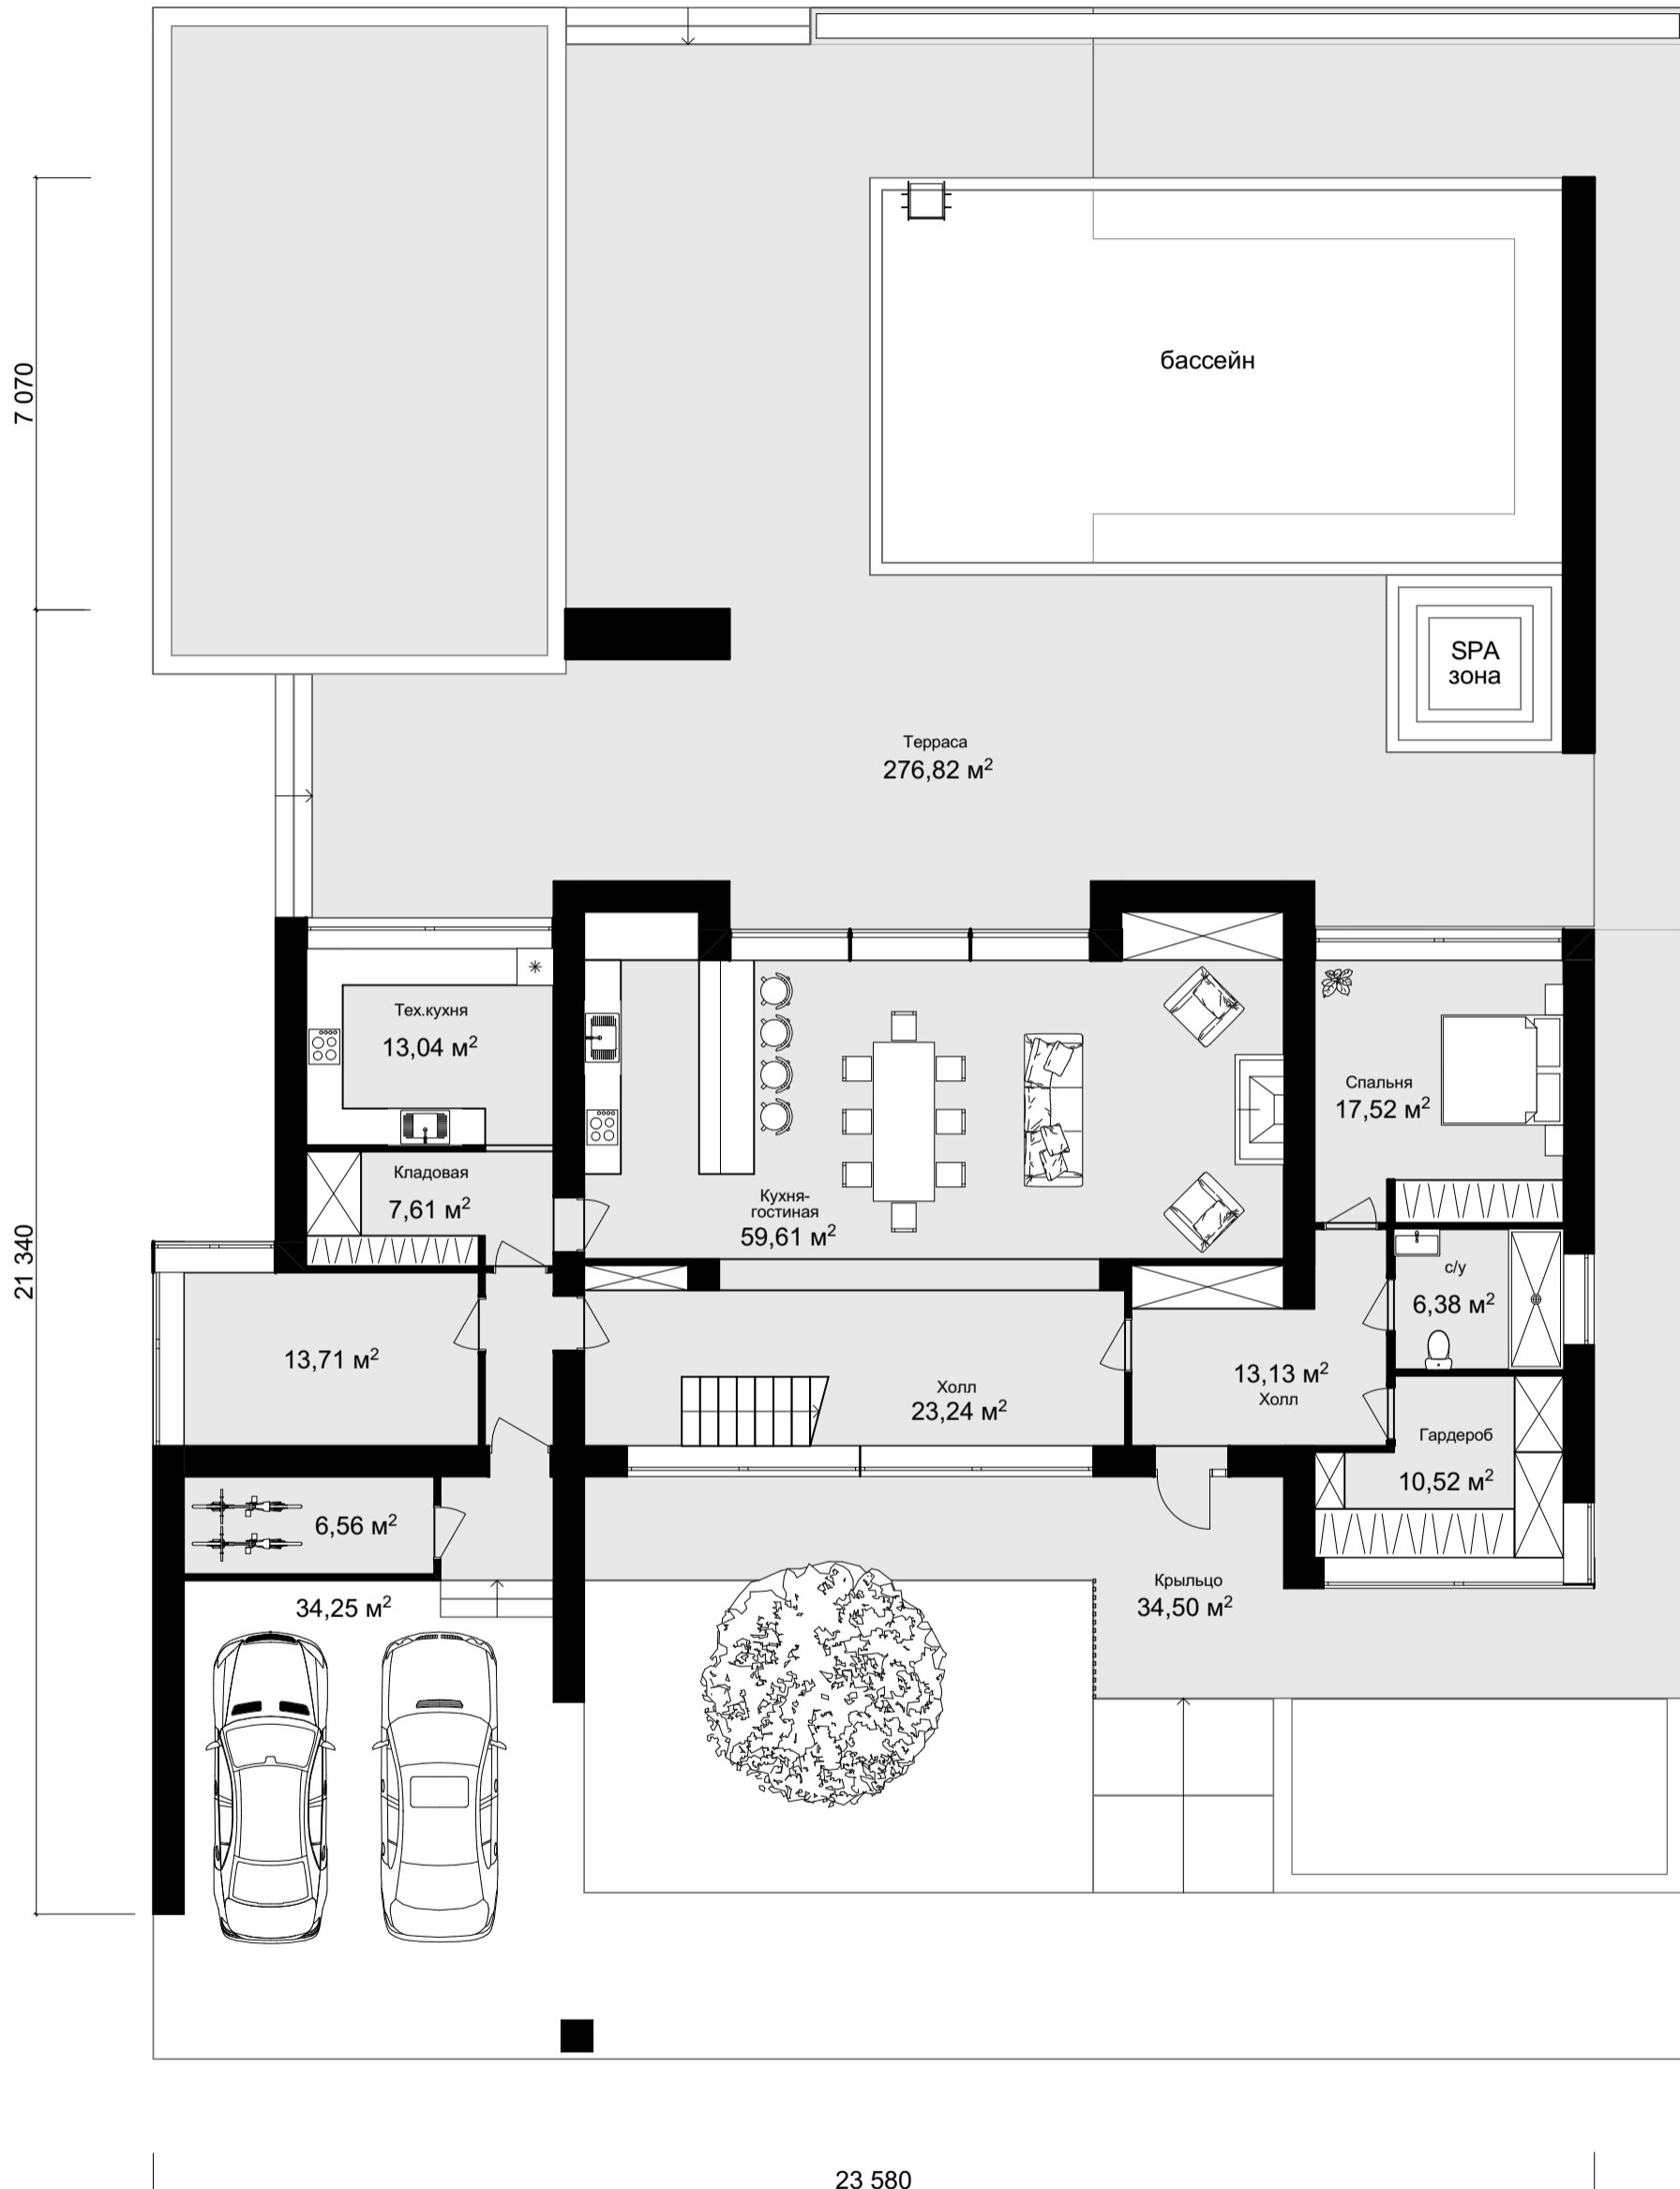

План 1 этажа

Площадь 1 эт 171,32 м<sup>2</sup>  
Общая площадь дома 367,97 м<sup>2</sup>